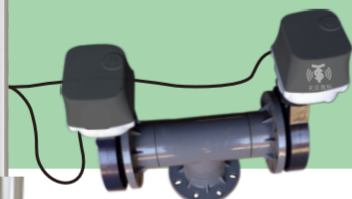

天正高科

无线电动阀-蝶阀系列 (WEV-D)

WIRELESS ELECTRICAL BUTTERFLY VALVE

100%

强

-30°C至60°C

开

关

■ 特色功能

- ★ 控制状态反馈
- ★ 支持电量、信号强度监测
- ★ 支持定时智能联动、轮灌等多种控制模式
- ★ 支持故障预警及定位

适用于大田种植、河道管理、
水利工程、农村节水灌溉

产品型号

WEV-D1-80 N/J	双通蝶阀
WEV-D1-100 N/J	
WEV-D2-80N/J	三通蝶阀
WEV-D2-100N/J	

■ 技术规格

参数	具体规格	参数	具体规格
通讯方式	433MHz (无线Lora扩频技术)	控制数量	≤2个电动蝶阀
通讯距离	1000-5000m	功耗	100uA
供电方式	太阳能	电池容量	3000MAH锂电池
太阳能板	6W/18V	电池寿命	3年
开关角度	0°、30°、60°、90°可定制多角度开关	工作温度	-30°C~60°C
立杆	3M伸缩立杆/底部法兰	防护等级	IP68