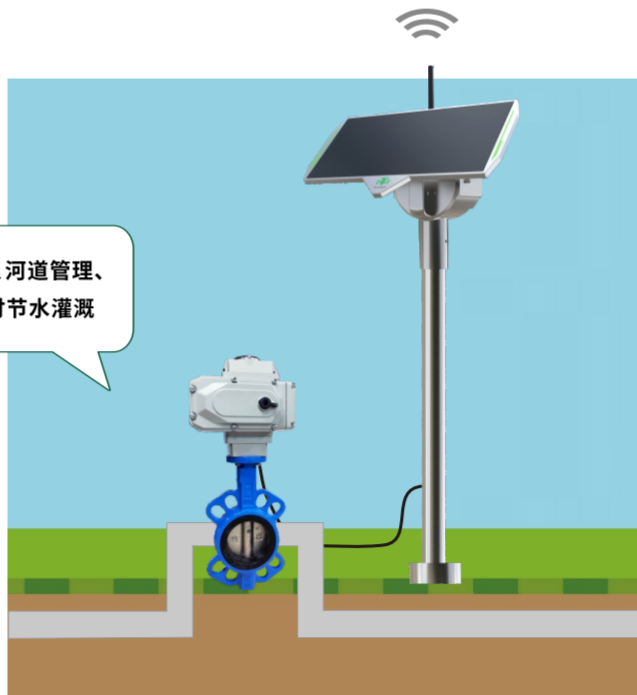

天正高科

无线电动阀-蝶阀系列 (WEV-D)

WIRELESS ELECTRICAL BUTTERFLY VALVE

100%

强

-30°C至60°C

开

关

■ 特色功能

- ★ 控制状态反馈
- ★ 支持电量、信号强度监测
- ★ 支持定时智能联动、轮灌等多种控制模式
- ★ 支持故障预警及定位

适用于大田种植、河道管理、
水利工程、农村节水灌溉

产品型号

WEV-D1-80 N/J	双通蝶阀
WEV-D1-100 N/J	
WEV-D2-80N/J	三通蝶阀
WEV-D2-100N/J	

■ 技术规格

参数	具体规格	参数	具体规格
通讯方式	433MHz (无线Lora扩频技术)	控制数量	≤2个电动蝶阀
通讯距离	1000-5000m	功耗	100uA
供电方式	太阳能	电池容量	3000MAH锂电池
太阳能板	6W/18V	电池寿命	3年
开关角度	0°、30°、60°、90°可定制多角度开关	工作温度	-30°C~60°C
立杆	3M伸缩立杆/底部法兰	防护等级	IP68